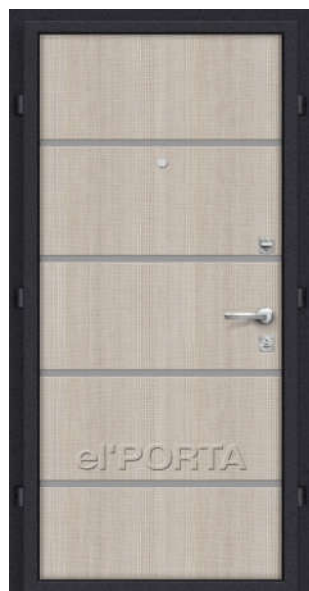

**Вид снаружи
Лунный камень**

**Вид изнутри
CAPPUCCINO CROSSCUT**