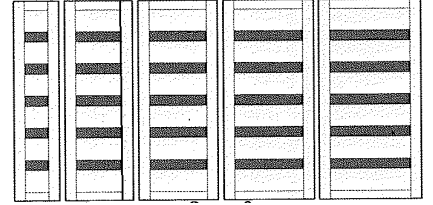

Схемы полотен АМАТИ, СТЕЛЛА размеры 2000*400, 600, 700, 800, 900

Модель 3